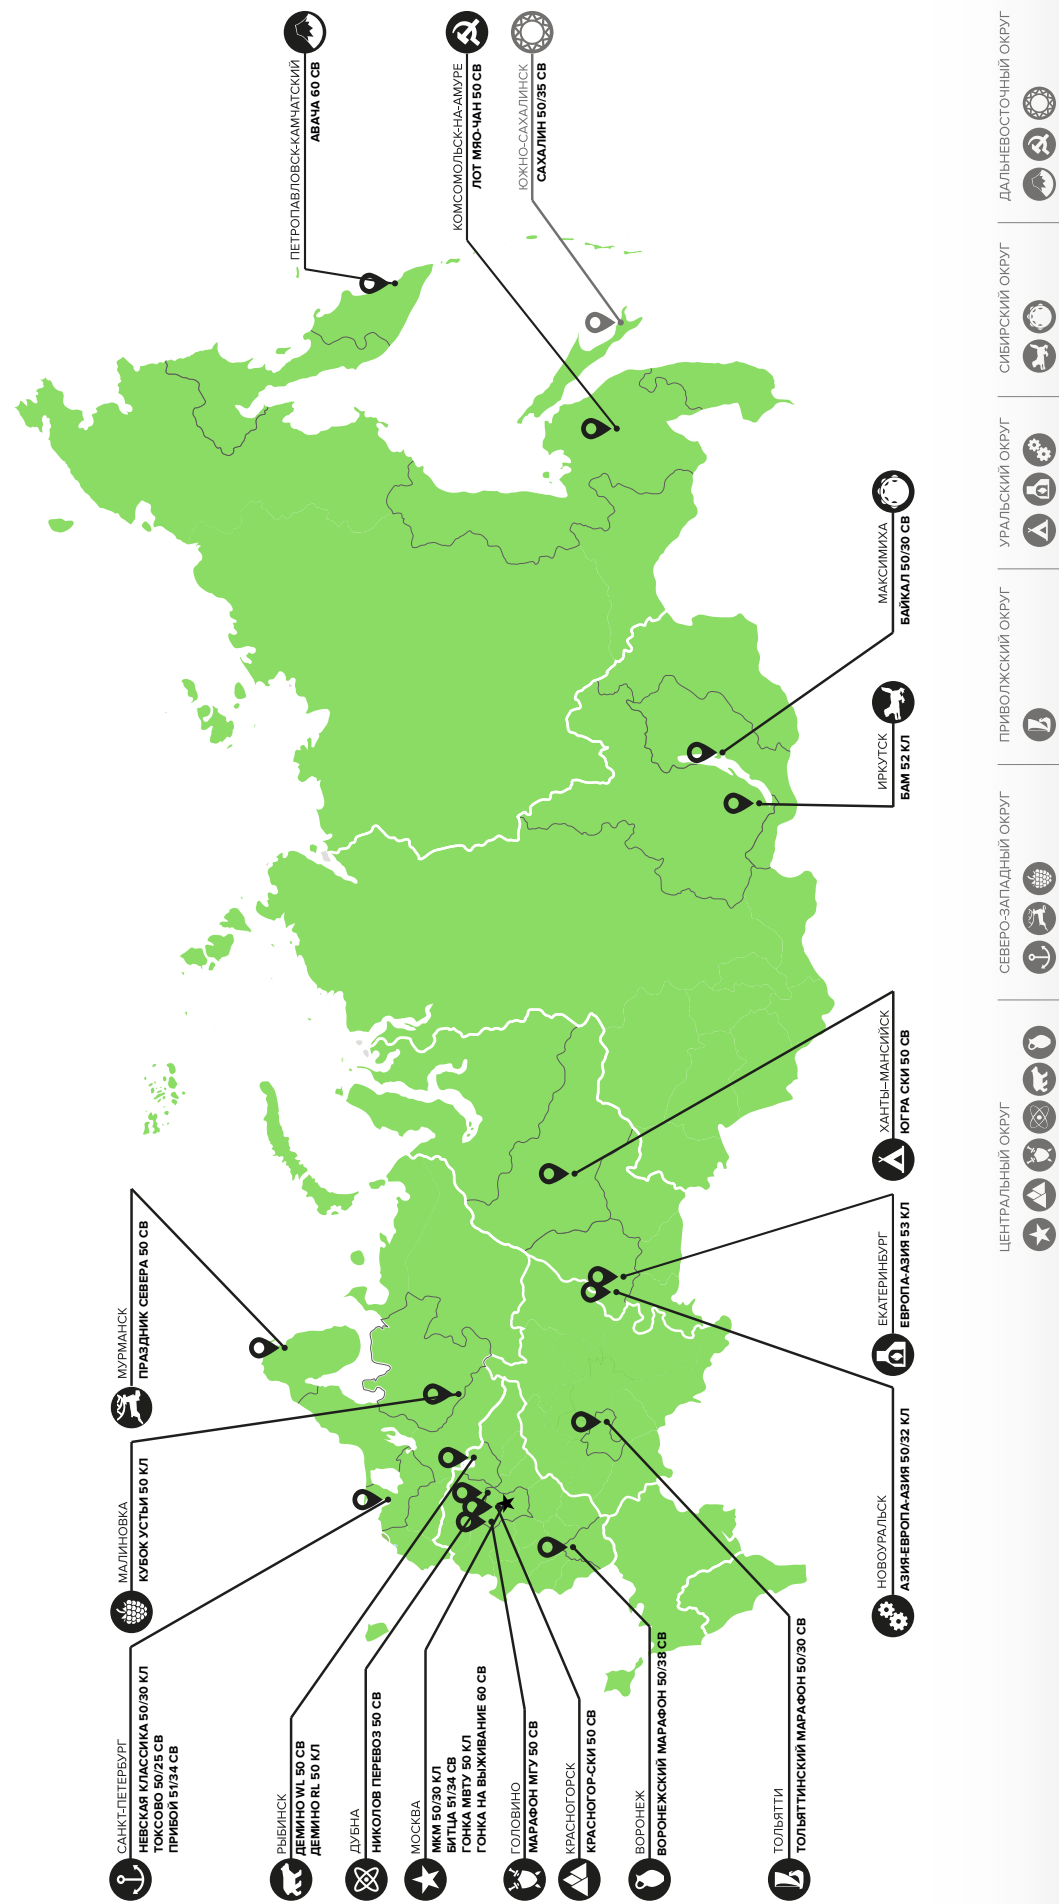

RUSSIALOPPET ЛЫЖНЫЕ МАРАФОНЫ РОССИИ